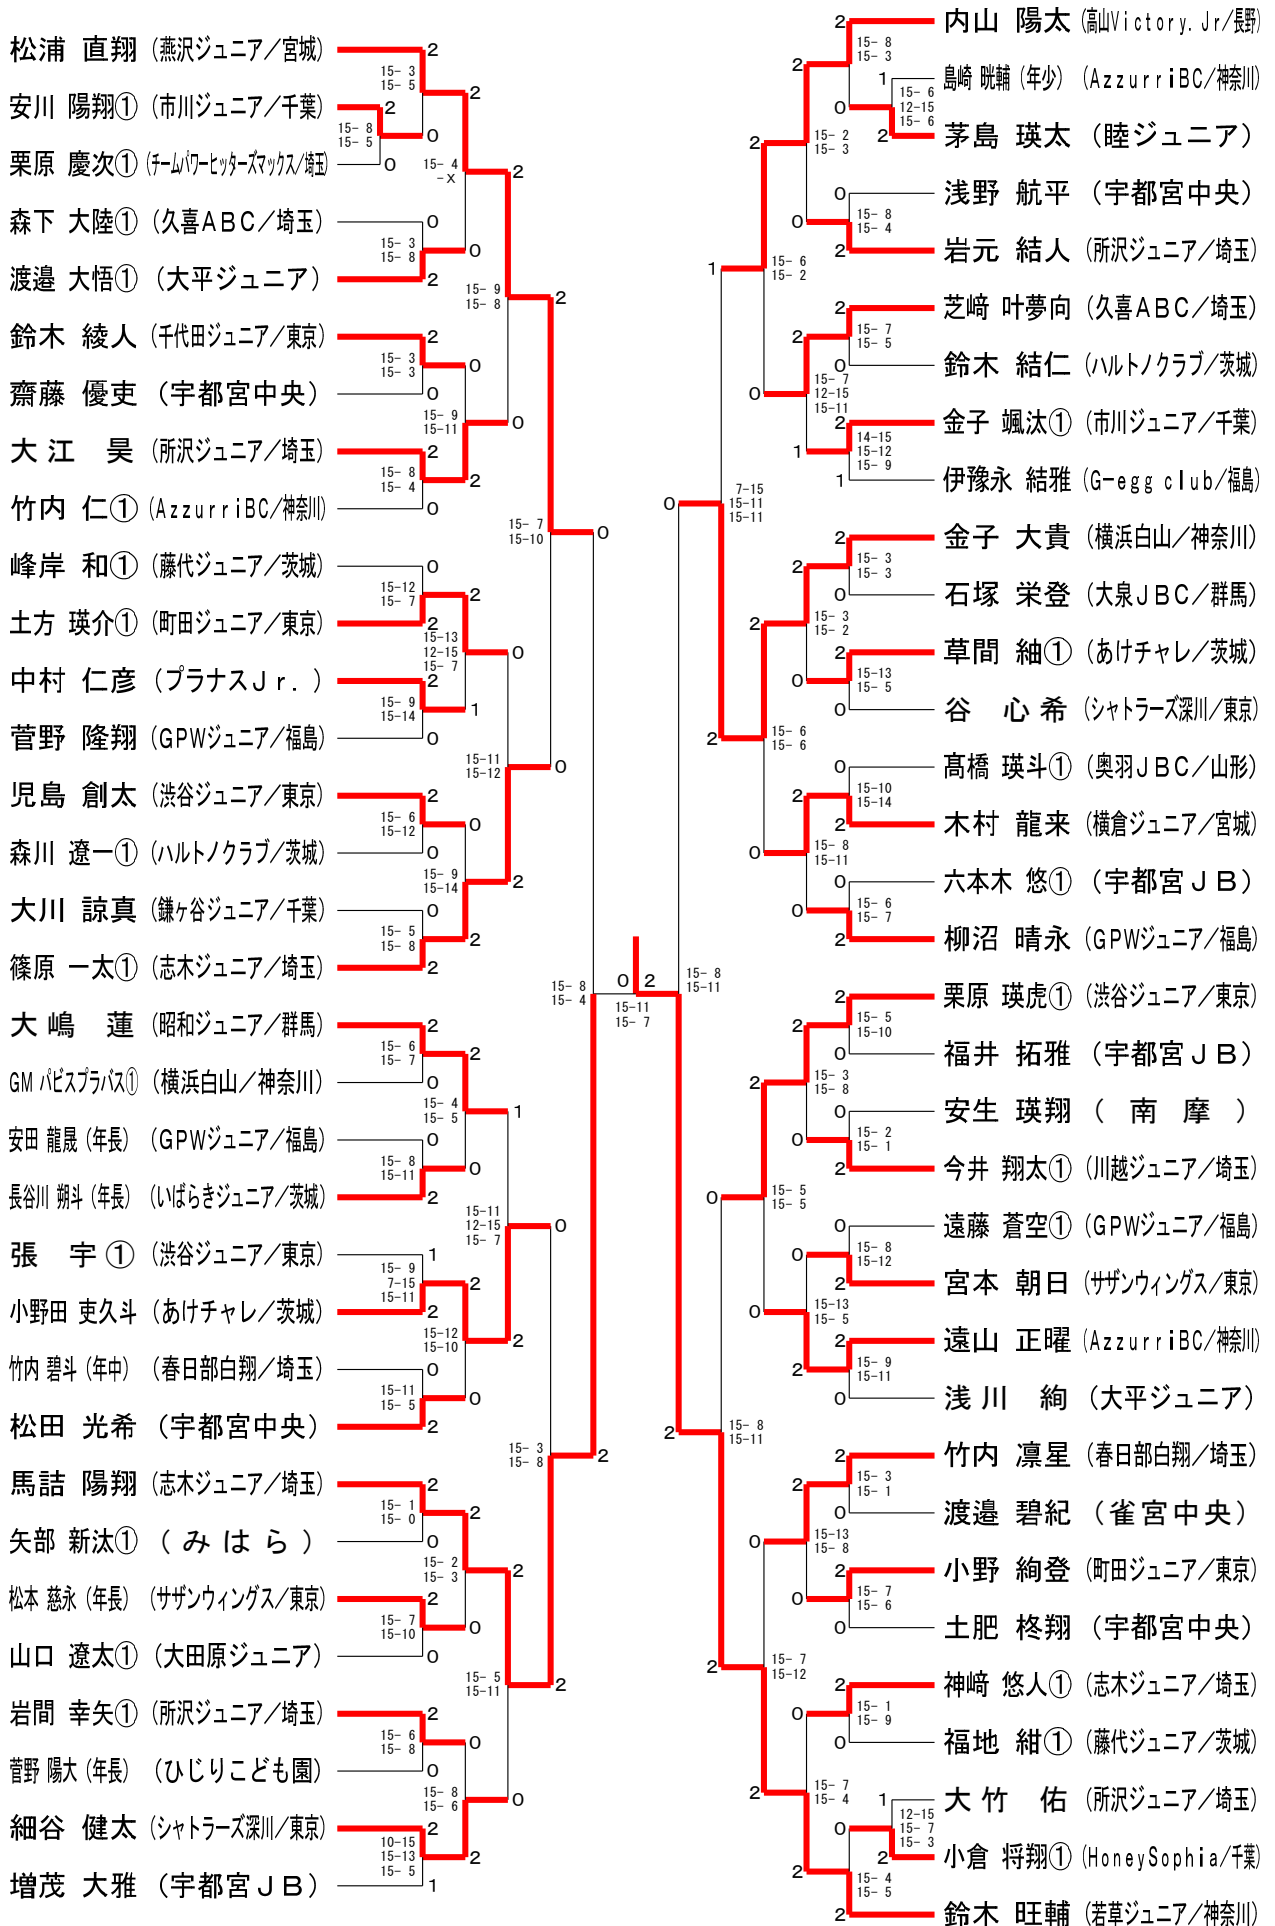

男子Aクラス (MA)

男子Bクラス (MB)

男子Cクラス (MC)

女子Aクラス (WA)

女子Bクラス (WB)

女子Cクラス (WC)